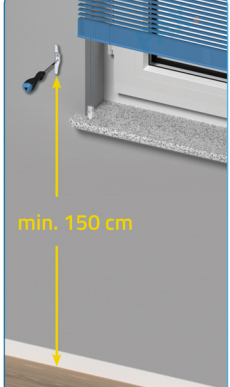

Kindveilig

Toch nog hulp nodig?

Bel gerust 020-2613415 of stuur ons een email met fotos van de situatie (en uw vragen). Wij reageren dan met instructies/antwoorden. Email ons op hulp@paxraamdecoratie.nl